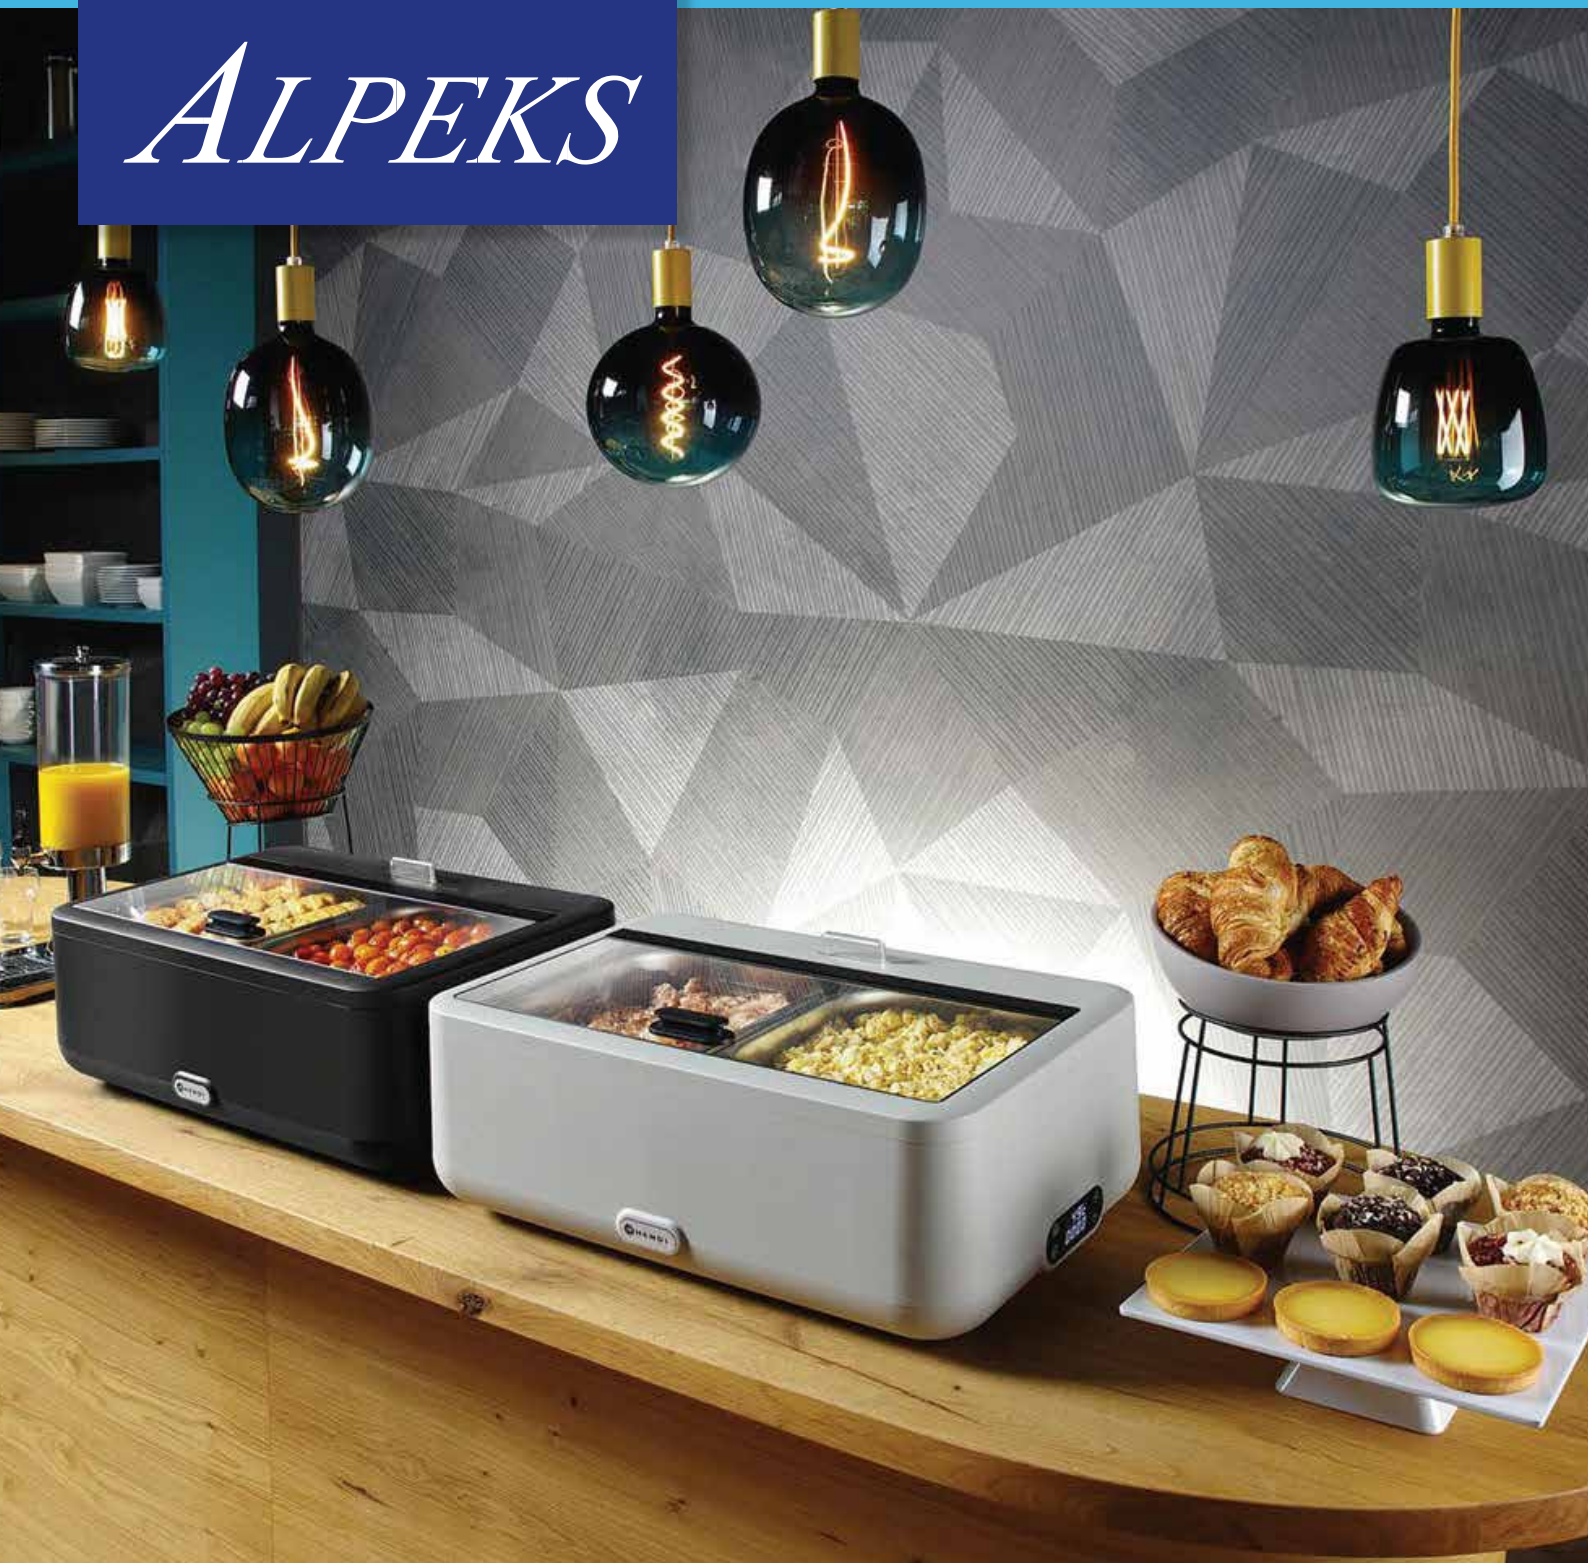

H FRITEZA 6+6 lit 205853

ALPEKS

EL. ROŠTILJ FRY2LR - trof.